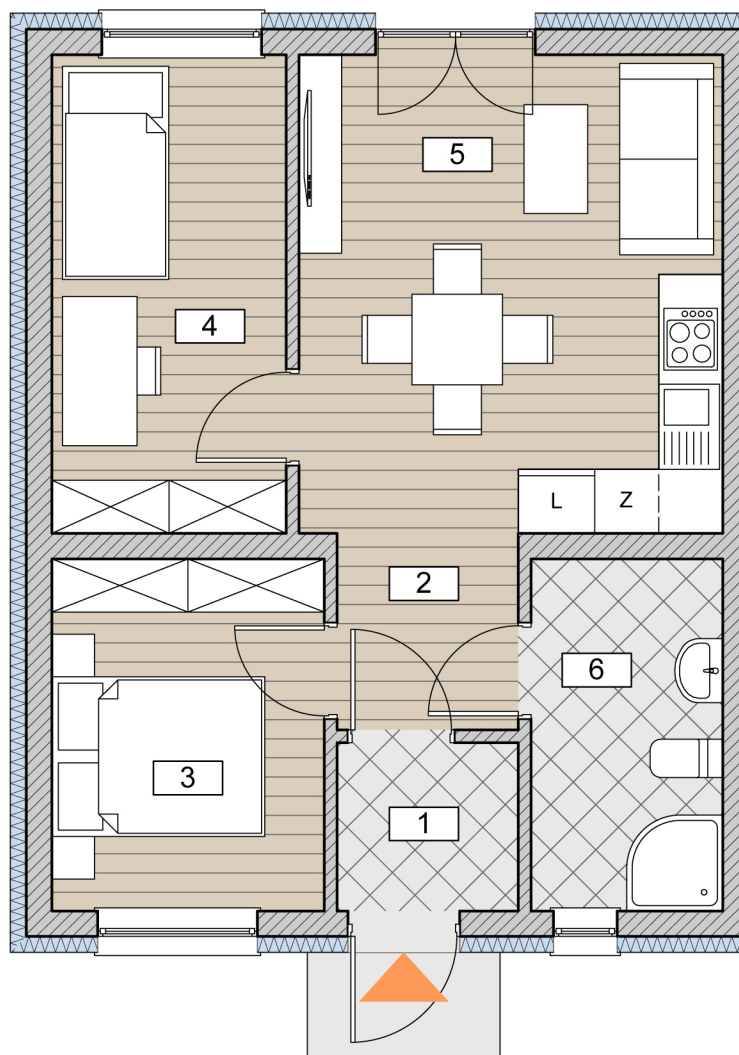

ZBRUDZEWO

MIESZKANIE 1

NR	POMIESZCZENIE	POW. UŻYTKOWA
1	WIATROŁAP	2,55m ²
2	KOMUNIKACJA	2,98m ²
3	POKÓJ 1	8,21m ²
4	POKÓJ 2	9,62m ²
5	POKÓJ DZIENNY + ANEKS	17,57m ²
6	ŁAZIENKA	5,73m ²
RAZEM		46,66m²

ZBRUDZEWO

MIESZKANIE 2

NR	POMIESZCZENIE	POW. UŻYTKOWA
1	WIATROŁĄP	2,55m ²
2	KOMUNIKACJA	2,98m ²
3	POKÓJ 1	8,21m ²
4	POKÓJ 2	9,62m ²
5	POKÓJ DZIENNY + ANEKS	17,57m ²
6	ŁAZIENKA	5,73m ²
RAZEM		46,66m²