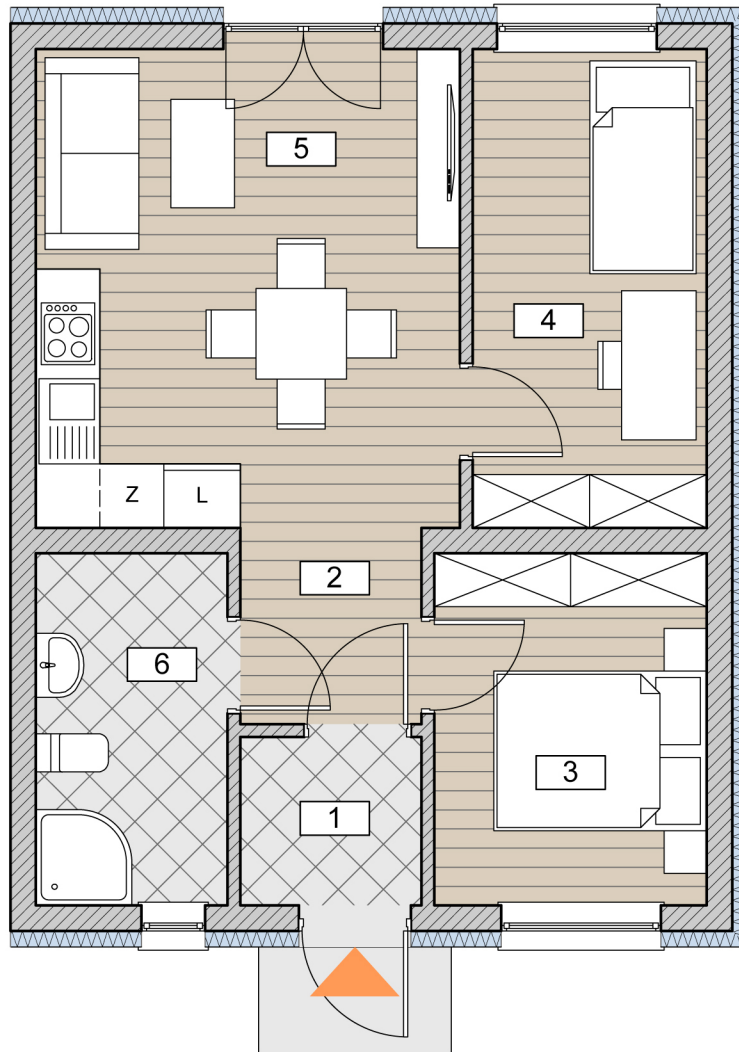

ZBRUDZEWO

MIESZKANIE 1

NR	POMIESZCZENIE	POW. UŻYTKOWA
1	WIATROŁAP	2,55m ²
2	KOMUNIKACJA	2,98m ²
3	POKÓJ 1	8,21m ²
4	POKÓJ 2	9,62m ²
5	POKÓJ DZIENNY + ANEKS	17,57m ²
6	ŁAZIENKA	5,73m ²
RAZEM		46,66m²

ZBRUDZEWO

MIESZKANIE 2

NR	POMIESZCZENIE	POW. UŻYTKOWA
1	WIATROŁĄP	2,55m ²
2	KOMUNIKACJA	2,98m ²
3	POKÓJ 1	8,21m ²
4	POKÓJ 2	9,62m ²
5	POKÓJ DZIENNY + ANEKS	17,57m ²
6	ŁAZIENKA	5,73m ²
RAZEM		46,66m²